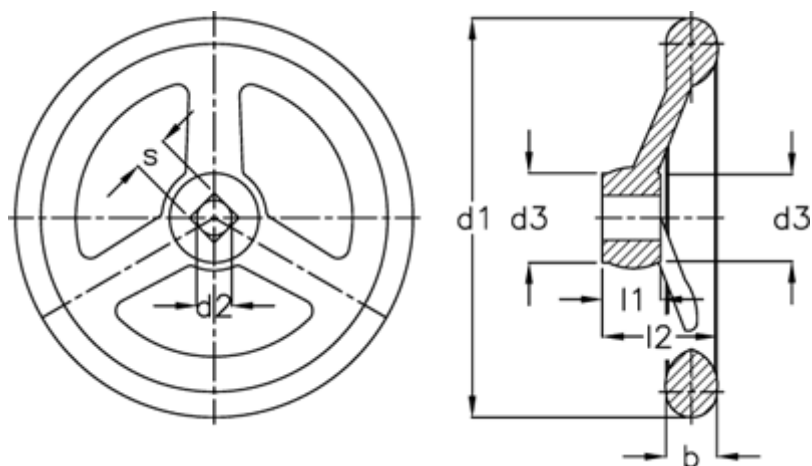

Varenummer: 20301267
Beskrivelse: E+G Håndhjul
DIN 950-GG-80-B12-A

Mål

Antal eger =	3
b	= 14
d1	= 80
d2 H7	= 12
d3	= 24
l1	= 16
l2	= 29